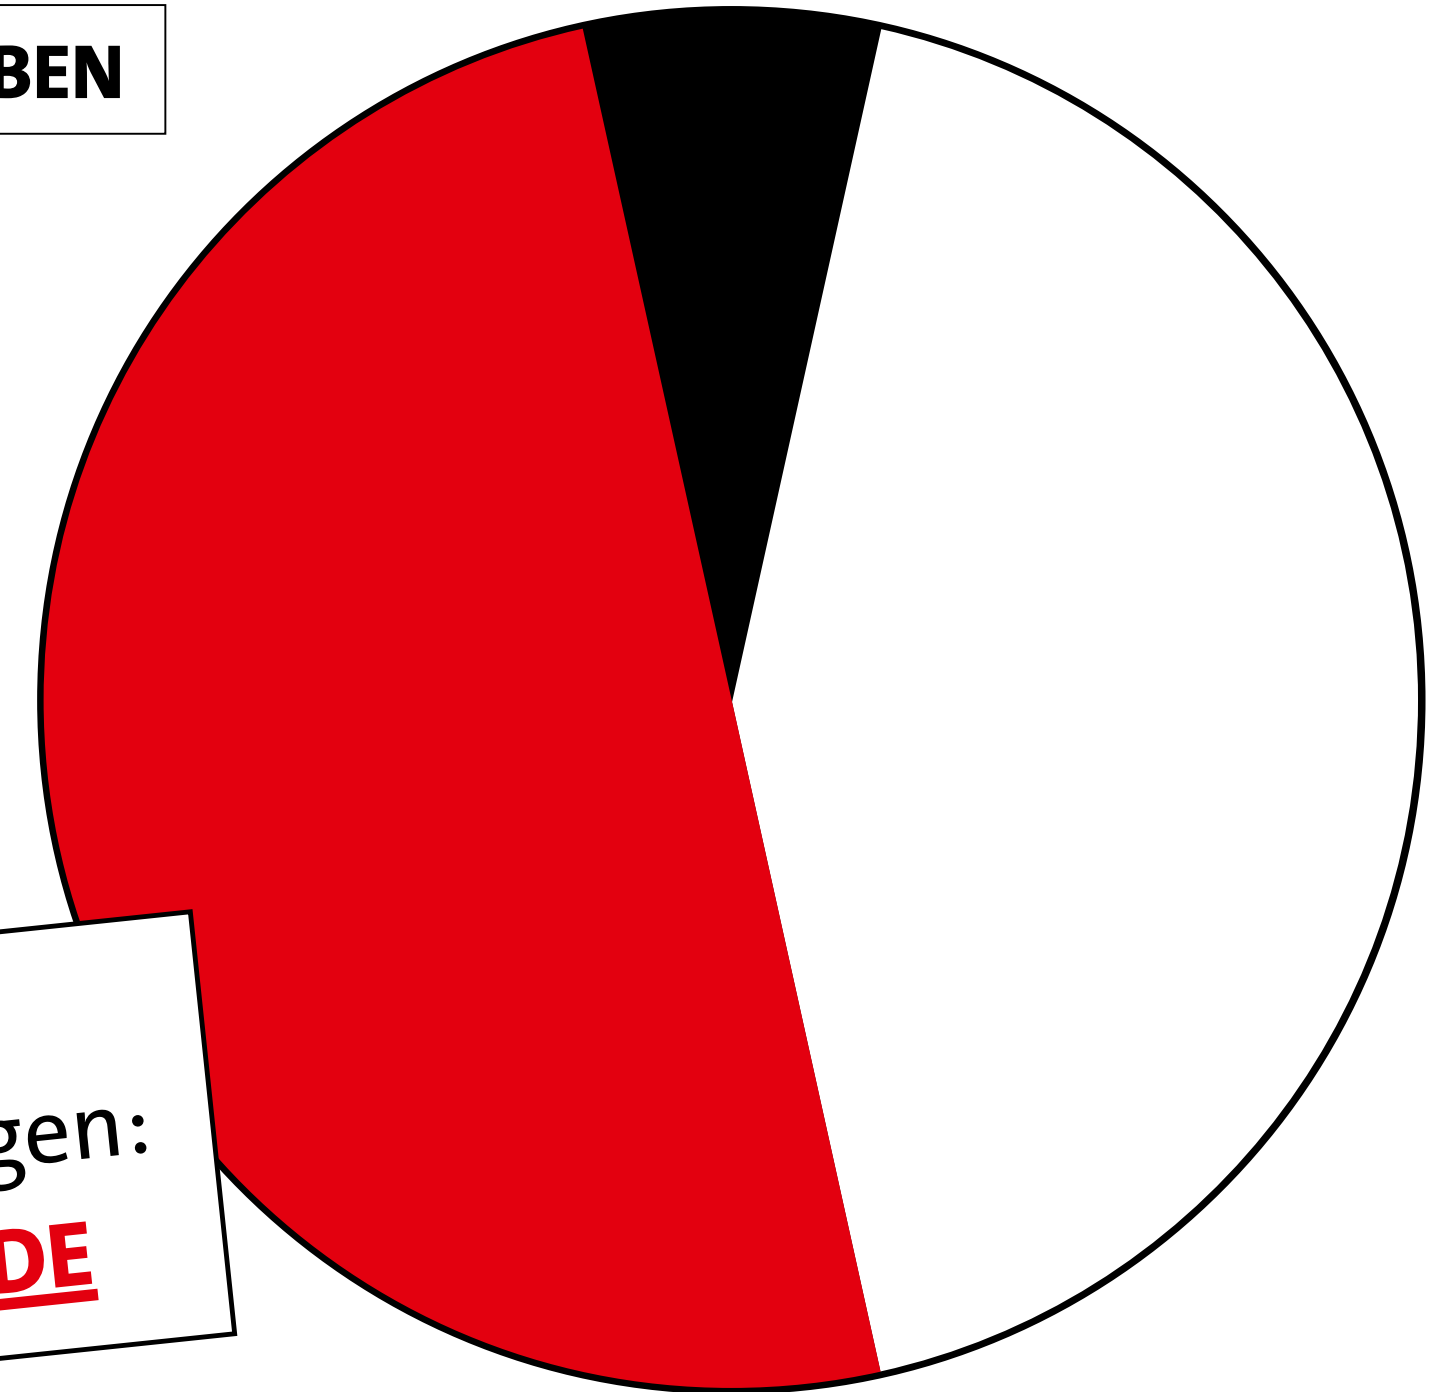

FÜR ZUSAMMENHALT. GEGEN HETZE.

GLOBAL DENKEN
LOKAL HANDELN

FÜR DICH.

ZUKUNFT WIRD
HIER & JETZT
GEMACHT.

WE'RE EUROPE, BABY!

ARBEIT-NEHMER:INNEN-RECHTE STÄRKEN.

I ♥ RSPKT

STARK GEGEN NAZIS!

SPD Soziale Politik für Dich.

WIR SIND ROT IN EINER BUNTEN WELT.

LOGO

SPD Soziale Politik für Dich.

SPD Soziale Politik für Dich.

FARBEN

GESTALTUNGSELEMENTE

SPD